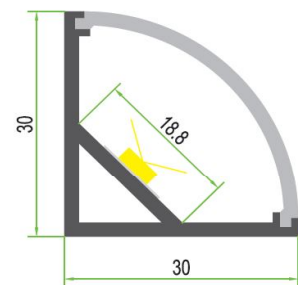

AC5 Profile

Perfil	Longitud	Acabado	Ancho max tira	Referencia
	2mt (standard)	Anod Gris	18.8mm	HB-12.600123

Difusores AC5

Opal	Longitud	Trasmision Luz
	2mt (standard)	52%

Accesorios AC5

Tapas Finales	Descripción	Color	Referencia
	Tapa agujero	Gris	HB-12.600028
	Tapa sin agujero	Gris	HB-12.600178
	Grapa	Transp	HB-12.600125