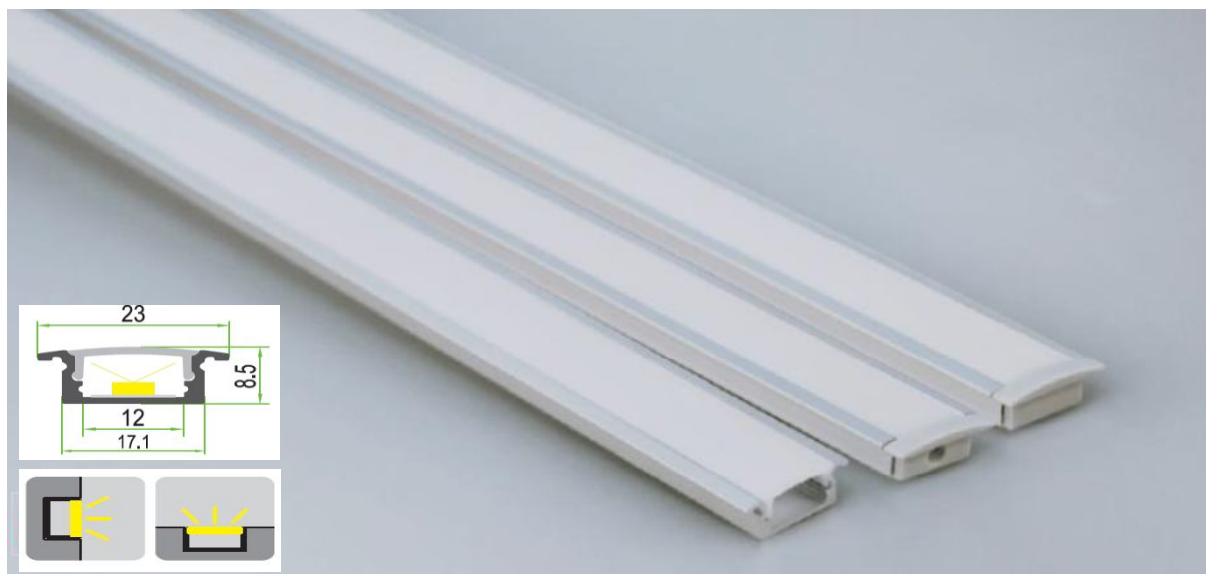

## AR1 Profile

Perfil	Longitud	Acabado	Ancho max tira	Referencia
	2mt (standard)	Anod Gris	12mm	HB-12.600004
	2mt (standard)	Anod Blanco	12mm	HB-12.600004W

### Difusores AR1

Opal	Longitud	Trasmision Luz	Referencias
	2mt (standard)	52%	HB12.600063
Frosted	Longitud	Trasmision Luz	Referencias
	2mt (standard)	81%	HB12.600062
Transparente	Longitud	Trasmision Luz	Referencias
	2mt (standard)	93%	HB12.600061

## Accesorios AR1

Tapas Finales	Descripción	Color	Referencia
	Tapa agujero	Gris	HB12.600022
	Tapa sin agujero	Gris	HB12.600021
	Tapa agujero	Blanca	HB12.600022/W
	Tapa sin agujero	Blanca	HB12.600021/W