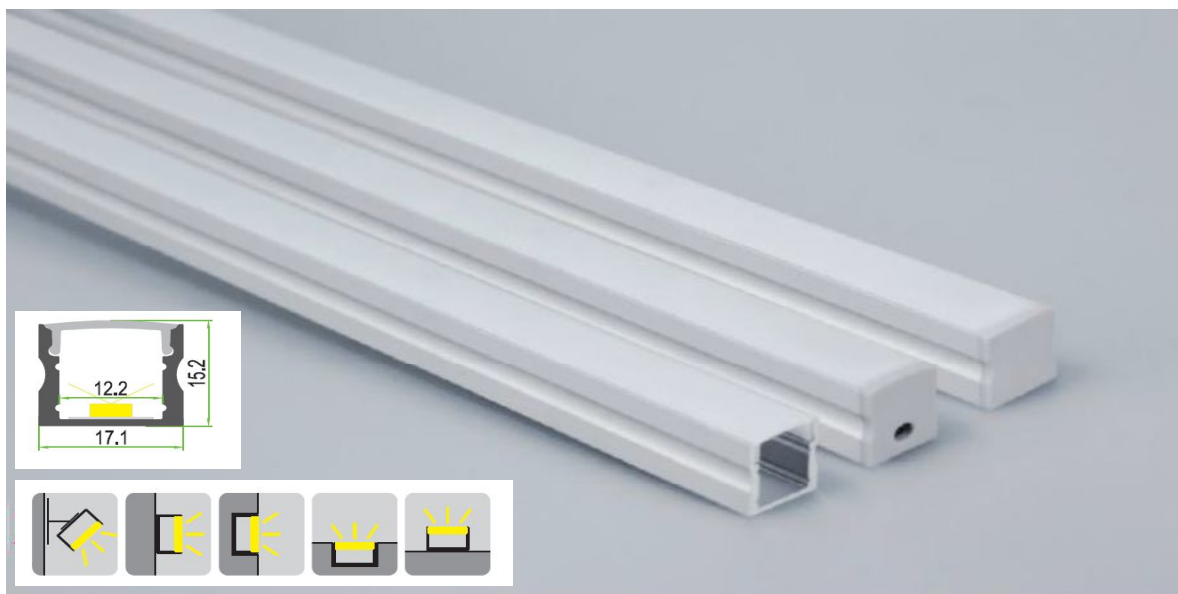

AS2 Profile

| Perfil | Longitud | Acabado | Ancho max tira | Referencia |
|---|----------------|-------------|----------------|---------------|
|  | 2mt (standard) | Anod Gris | 12mm | HB12.600003 |
| | 2mt (standard) | Anod Blanco | 12mm | HB12.600003/W |

Difusores AS2

| Opal | Longitud | Trasmision Luz | Referencias |
|---|-----------------|----------------|-------------|
|  | 2mt (standard) | 52% | HB12.600063 |
| Frosted | Longitud | Trasmision Luz | Referencias |
|  | 2mt (standard) | 81% | HB12.600062 |
| Transparente | Longitud | Trasmision Luz | Referencias |
|  | 2mt (standard) | 93% | HB12.600061 |

Accesorios AS2

| Tapas Finales | Descripcion | Color | Referencia |
|---|------------------|--------|---------------|
|  | Tapa agujero | Gris | HB12.600023 |
| | Tapa sin agujero | Gris | HB12.600024 |
| | Tapa agujero | Blanca | HB12.600023/W |
| | Tapa sin agujero | Blanca | HB12.600024/W |