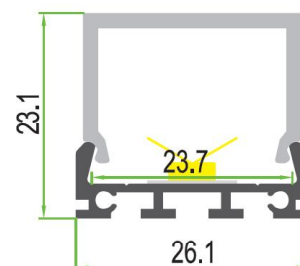

## AT9 Profile

Perfil	Longitud	Acabado	Ancho max tira	Referencia
	2mt (standard)	Anod Gris	23.7mm	HB-12.600017

### Difusores AT9

Opal	Longitud	Trasmision Luz
	2mt (standard)	41%