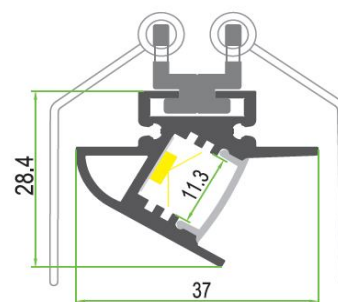

## AV6 Profile

Perfil	Longitud	Acabado	Ancho max tira	Referencia
	2mt (standard)	Anod Gris	11mm	HB-12.600180

### Difusores AV6

Transparente	Longitud	Trasmision Luz
	2mt (standard)	93%

Scale 3:4

## Accesorios AV6

Tapas Finales	Descripción	Color	Referencia
	Tapa agujero	Gris	HB-12.600182
	Tapa sin agujero	Gris	HB-12.600181
	Clip		HB-12.600183