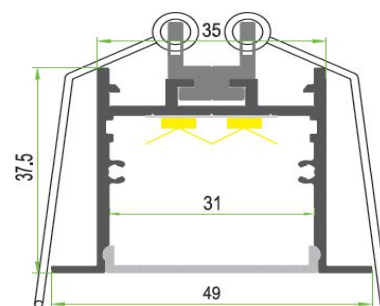

N31 Profile

Perfil	Longitud	Acabado	Ancho max tira	Referencia
	2mt (standard)	Anod Gris	30mm	HB-12.600004
	2mt (standard)	Anod Blanco	30mm	HB-12.600004W

Difusores N31

Opal	Longitud	Trasmision Luz	Referencias
	2mt (standard)	52%	HB12.600160
Transparente	Longitud	Trasmision Luz	Referencias
	2mt (standard)	93%	HB12.600161

Scale 1:2

Accesorios N31

Tapas Finales	Descripción	Color	Referencia
	Tapa agujero	Gris	HB12.600165
	Tapa sin agujero	Gris	HB12.600122
	Tapa agujero	Blanca	HB12.600165W
	Tapa sin agujero	Blanca	HB12.600122W

Clips - Grapas	Descripción	Referencia
	Clip 1	HB12.600118
	Clip 2	HB12.600166
	Regleta 120°	HB12.600167
	Regleta 90° A	HB12.600169A
	Regleta 90° A	HB12.600169B
	Regleta 180°	HB12.600168