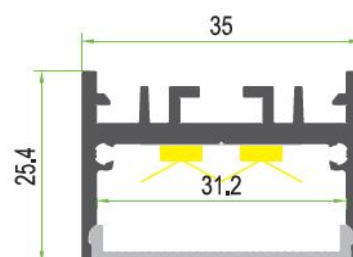

N3525 Profile

Perfil	Longitud	Acabado	Ancho max tira	Referencia
	2mt (standard)	Anod Gris	30mm	HB-12.600155

Difusores N3525

Opal	Longitud	Trasmision Luz	Referencias
	2mt (standard)	52%	HB12.600169
Transparente	Longitud	Trasmision Luz	Referencias
	2mt (standard)	93%	HB12.600170

Accesorios N3525

Tapas Finales	Descripción	Color	Referencia
	Tapa agujero	Gris	HB12.600171
	Tapa sin agujero	Gris	HB12.600154

Clips - Grapas	Descripción	Referencia
	Clip Metalico	HB12.600172
	Regleta 120°	HB12.600167
	Regleta 90° A	HB12.600169A
	Regleta 90° A	HB12.600169B
	Regleta 180°	HB12.600168